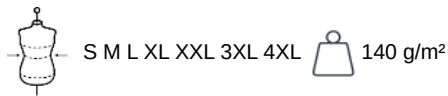

KARIBAN

K3030

T-shirt camo manches courtes homme

- L'essentiel du t-shirt en camo.
- NO LABEL.
- Look tendance et décontracté.

100% coton. Col en bord-côte 1x1 avec élasthanne. Bande de propreté ton sur ton à l'encolure. Pas d'étiquette de marque au col, uniquement une puce de taille pour faciliter la personnalisation.