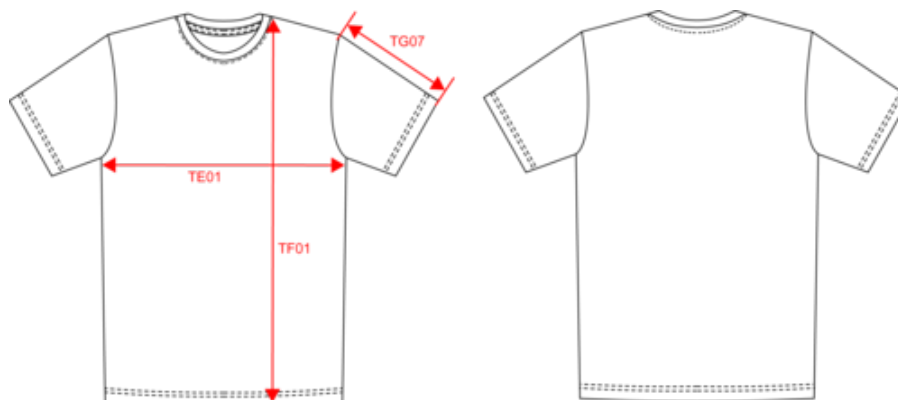

KARIBAN

K3030

T-shirt camo manches courtes homme

- L'essentiel du t-shirt en camo.
- NO LABEL.
- Look tendance et décontracté.

100% coton. Col en bord-côte 1x1 avec élasthanne. Bande de propreté ton sur ton à l'encolure. Pas d'étiquette de marque au col, uniquement une puce de taille pour faciliter la personnalisation.

Grey Camouflage
Olive Camouflage

Existe aussi en version

K3031

KARIBAN

K3030

T-shirt camo manches courtes homme

Dimensions (cm)

Mesures en cm	S	M	L	XL	XXL	3XL	4XL
TE01 - 1/2 largeur poitrine à 1.5cm de l'emmanchure	50.00	53.00	56.00	59.00	62.00	65.00	68.00
TF01 - Hauteur totale de l'HSP	70.00	72.00	74.00	76.00	78.00	80.00	82.00
TG07 - Longueur manche courte	22.50	23.25	24.00	24.75	25.50	26.25	27.00